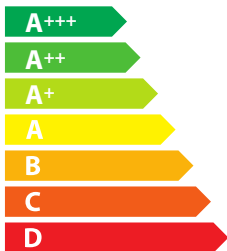

ENERG

енергия · ενεργεια

SIRIUS

C971090RC1294143

B

54
kWh/annum

ABCDEFG

ABCDEFG